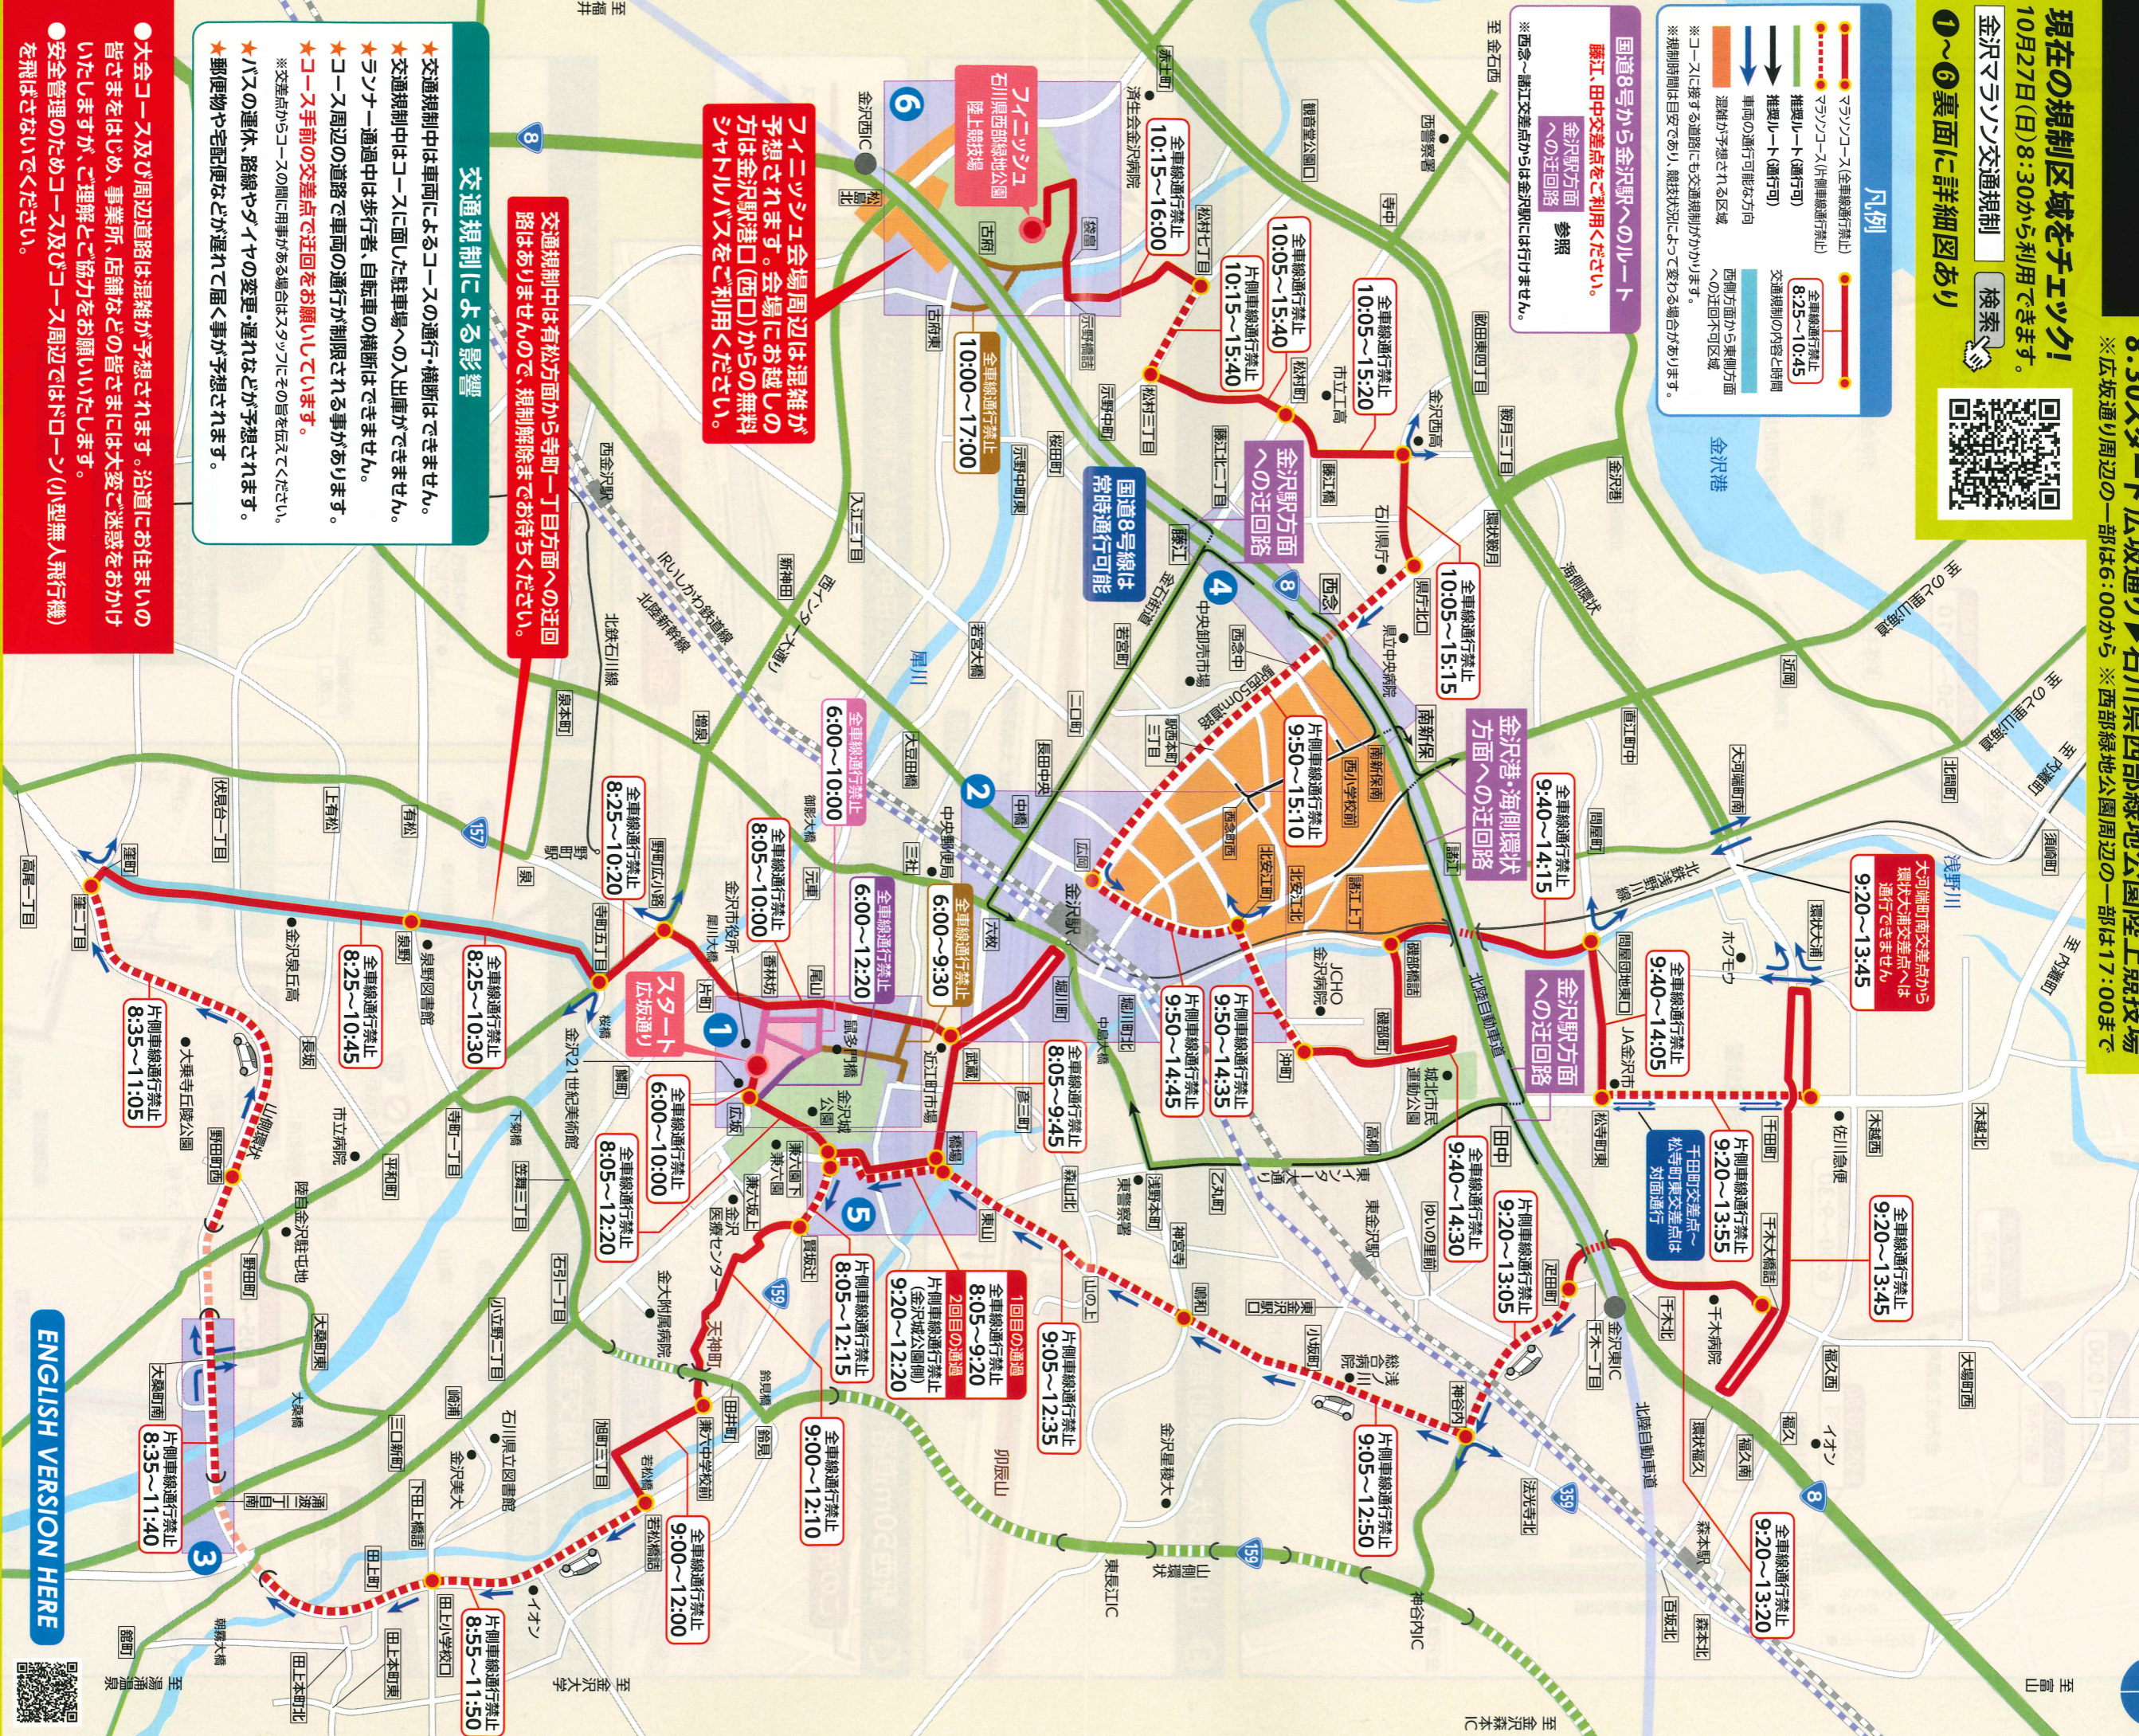

第10回金沢マラソン交通規制のお知らせ

10月27日(日)開催

交通規制時間帯 8:05～16:00

8:30スタート 広坂通り▶石川県西部緑地公園周辺に競技場
※広坂通り周辺の一部は6:00から ※西部緑地公園周辺の一部は17:00まで

現在の規制区域をチェック!
10月27日(日)8:30から利用できます。
金沢マラソン交通規制 検索

凡例

- マラソンコース(全車線通行禁止)
- マラソンコース(片側車線通行禁止)
- 推奨ルート(通行可)
- 推奨ルート(通行可)
- 車の通行可能な方向
- 混雑が予想される区域

※コースに接する道路にも交通規制がかかります。
※規制時間は目安であり、競技状況によって変わる場合があります。

国道8号から金沢駅へのルート
金沢駅方面へ
金沢駅方面 参考

ファイニッシュ会場周辺は混雑が予想されます。会場にお越しの無料シャトルバスをご利用ください。

交通規制中は有松方面から寺町一丁目方面への迂回路はありませんで、規制解除までお待ちください。

交通規制による影響

- ★交通規制中は車両によるコースの通行・横断はできません。
- ★交通規制中はコースに面した駐車場への出入庫ができません。
- ★ランナー通過中は歩行者、自転車の横断はできません。
- ★コース周辺の道路で車両の通行が制限されます。
- ★コース手前の交差点で迂回をお願いします。
- ※交差点からコースの間に用事がある場合はスタッフにその旨を伝えてください。
- ★バスの運休、路線やダイヤの変更・遅れなどが予想されます。
- ★郵便物や宅配便などが遅れて届く事が予想されます。

●大会コース及び周辺道路は混雑が予想されます。沿道にお住まいの皆様をはじめ、事業所、店舗などの皆さまには大変ご迷惑をおかけいたしますが、ご理解とご協力をお願いいたします。

●安全管理のためコース及びコース周辺ではドローン(小型無人飛行機)を飛ばさないでください。

交通規制に関するお問い合わせ

金沢マラソンコールセンター Tel 076-220-2726 (平日 9:00～17:45 ※10月25日(金) 26日(土) 8:00～20:00 金沢マラソン 検索)

路線/バスに関するお問い合わせ

北陸鉄道テレホンサービスセンター Tel 076-234-0123 (年中無休/8:00～18:00)

西日本JRバス金沢営業所 Tel 076-225-8004 (年中無休/9:00～17:30)

【主催】金沢マラソン組織委員会 石川県、金沢市、北國新聞社、(一財)石川陸上競技協会、金沢市陸上競技協会

ENGLISH VERSION HERE